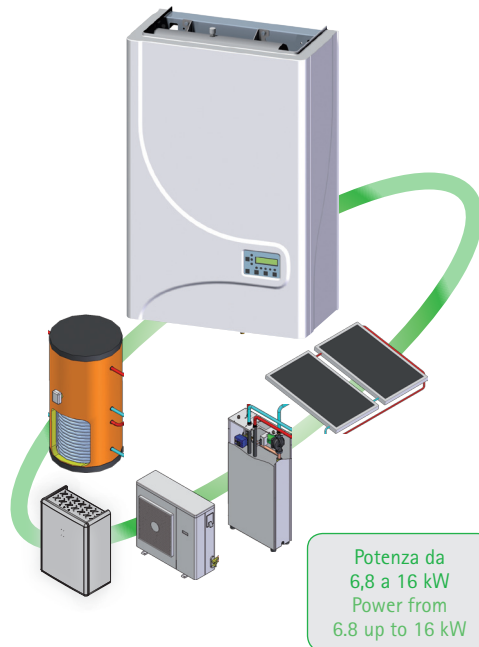

Gamma prodotti

Products

SISTEMA IDEA

Sistema di componenti integrati per il riscaldamento, raffrescamento e la produzione di acqua calda sanitaria ad alta efficienza energetica con tecnologia DC inverter.

High Energy efficient system of integrated components for the heating, cooling and domestic hot water production with DC inverter.

EOS PLUS

Pompa di calore aria-acqua per produzione efficiente ed ecologica di acqua calda sanitaria fino a 60°C

Air-water heat pump for efficient and environmentally-friendly domestic hot water up to 60°C.