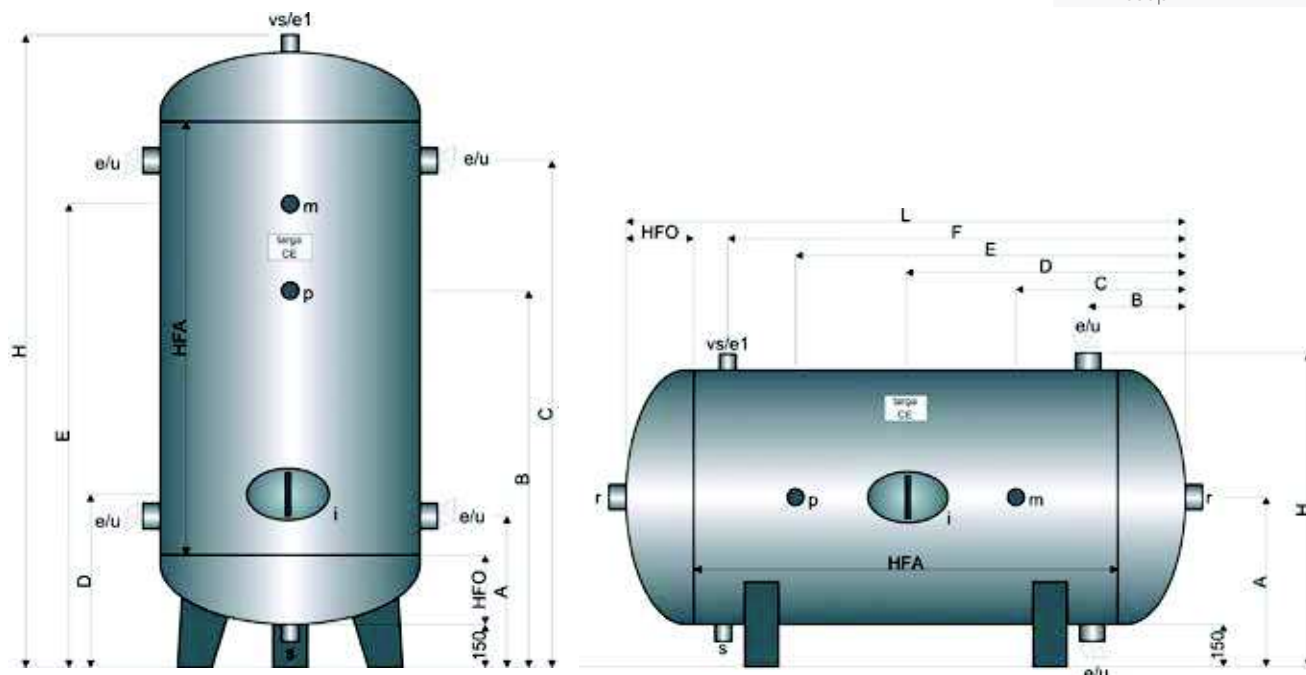

Емкости для сжатого воздуха испытанные согласно директиве Р.Е.Д. 8, 11, 12 бар - Серия АК

Емкости АК для сжатого воздуха являются одним из важнейших элементов в системах распределения сжатого воздуха. Емкости гарантируют постоянную подачу, стабильное давление по всей распределительной сети путем компенсации пиковых использований, например, инструментов, установленных на линии, и уменьшают количество пусков компрессоров. Модели линейки, сертифицированные CE, имеют емкость от 300 до 20 000 литров как в вертикальной, так и горизонтальной конфигурации, во всех версиях на 8, 11 или 12 бар, окрашенных или оцинкованных.

✓ Специальные исполнения

Баки АК могут быть изготовлены по индивидуальному заказу для удовлетворения конкретных потребностей.

✓ **Материал:** углеродистая сталь

✓ **Защитная обработка:** горячее цинкование или внешняя покраска

✓ Рабочие условия

Баки работают при максимальных давлениях 8, 11 или 12 бар и при рабочих температурах от -10 до + 50°C.

Соединения

s	Слив
vs	Предохранительный клапан
m	Манометр
p	Реле давления
i	Смотровое окно
e	Впуск воды
u	Выпуск воды
e1	Впуск воздуха
л	Уровень
r	Резерв