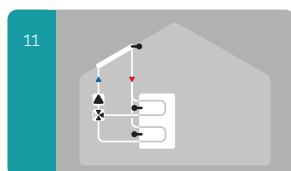

Regolatore Solare MTDC

La centralina differenziale MTDC è un moderno regolatore elettronico per impianti solari. Dotata di ampio display permette un utilizzo efficiente e un controllo del funzionamento dell'impianto solare. Un comodo sistema di assistenza al primo avvio vi guiderà passo passo nella configurazione del vostro impianto. Numerosi sono gli schemi idraulici pre-impostati nella centralina, riportati di seguito.

1 Solare con accumulatore

2 Solare con piscina

3 Caldaia a legna con accumulatore

4 Carico accumulatore

5 Innalzamento ritorno

6 Funzione termostato

7 ΔT universale

8 Valvola di chiusura

9 Solare con scambiatore calore (sonda sul secondario) e piscina

10 Solare con termostato (riscaldamento integrativo)

11 Solare con accumulatore 2 zone

12 Solare con innalzamento temperatura ritorno riscaldamento

13 Solare con bypass

14 Solare con scambiatore

15 Solare con 2 collettori

16 Solare con 2 collettori e 2 pompe

17 Solare con 2 accumulatori e 2 pompe

18 Solare con 2 accumulatori e valvola

19 Solare con carico accumulatore