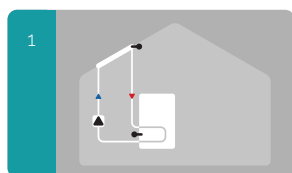

Schemi d'impianto pre-caricati MTDC

1 Solare con accumulatore