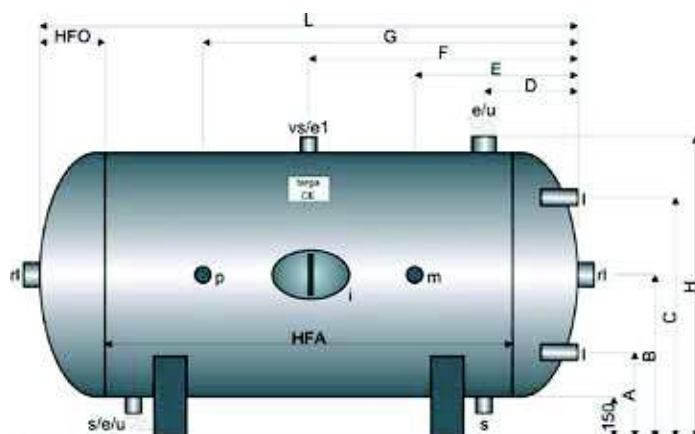

## Соединения

- s Слив
- vs Предохранительный клапан
- m Манометр
- p Реле давления
- i Смотровое окно
- e Впуск воды
- u Выпуск воды
- e1 Впуск воздуха
- л Уровень
- rl Регулятор уровня