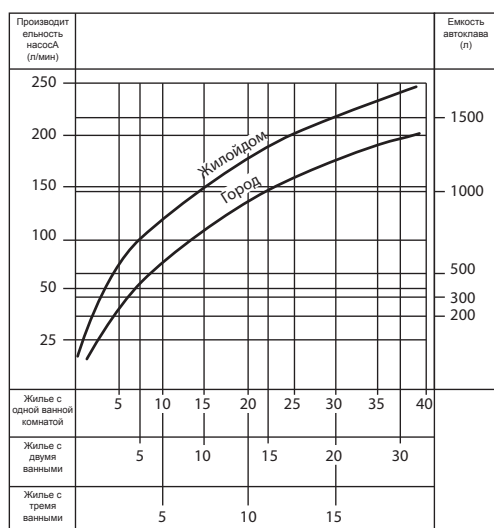

Автоклавы, испытанные согласно директиве Р.Е.Д. 6/8/12 бар Серия АС

Баки для автоклава «АС» предназначены для систем подъема и распределения воды под давлением, а также для поддержания постоянного давления. Представляют собой накопитель подачи воды под давлением, который, будучи соответственно рассчитанным, ограничивает количество пусков в час насоса, тем самым гарантируя долговечность. Используются в основном для обеспечения распределения воды в сети верхних этажей зданий, компенсируя любую нехватку воды в водопроводах.

Модели линейки, сертифицированные CE, имеют емкость от 300 до 20 000 литров как в вертикальной, так и горизонтальной конфигурации, во всех

версиях на 6, 8 или 12 бар.

✓ Специальные исполнения

Баки LEXY INOX могут быть изготовлены по индивидуальному заказу для удовлетворения конкретных потребностей.

✓ Материал: углеродистая сталь

✓ **Защитная обработка:** горячее цинкование или внешняя покраска

✓ Рабочие условия

Баки работают при максимальных давлениях 6, 8 или 12 бар и при рабочих температурах от -10 до +50°C.

Для быстрого определения емкости автоклава и подачи насосов, установленных в жилых комплексах (в зависимости от числа квартир) полезна следующая диаграмма.