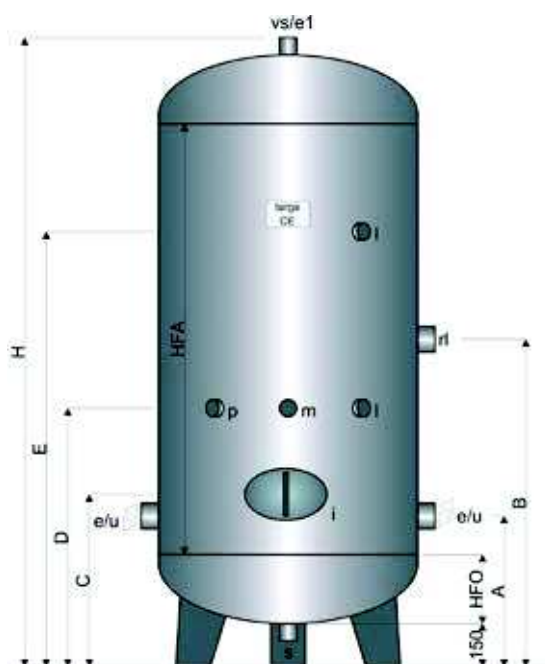

## Соединения

- s Слив
- vs Предохранительный клапан
- m Манометр
- p Реле давления
- i Смотровое окно
- e Впуск воды
- u Выпуск воды
- e1 Впуск воздуха
- л Уровень
- rl Регулятор уровня